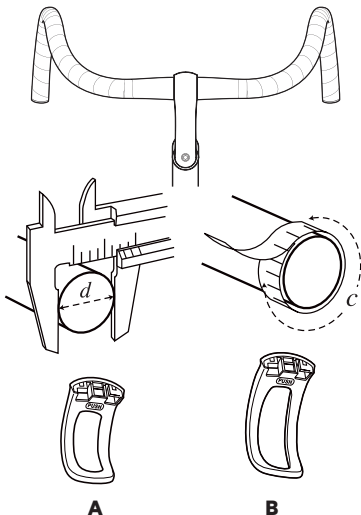

Blinder Road 400 / 600
QUICKSTART GUIDE

**RECHARGE BEFORE
FIRST USE**

FITMENT CHECK

A

22 - 28 mm (d)
70 - 88 mm (c)

B

29 - 35 mm (d)
91 - 110 mm (c)

CABLE CLEARANCE

Keep clear of cables

Installez l'éclairage à l'écart des câbles

Mantenga la luz libre de cables

Non toccare i cavi

Nicht über den Kabelzügen befestigen

ケーブルは避けて下さい。

INTERFACE

ON/OFF (A) 1 Sec