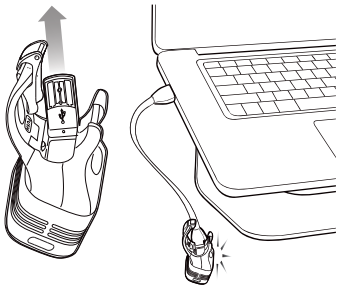

Blinder Road 400 / 600
QUICKSTART GUIDE

**RECHARGE BEFORE
FIRST USE**

FITMENT CHECK

A

22 - 28 mm (d)
70 - 88 mm (c)

B

29 - 35 mm (d)
91 - 110 mm (c)

CABLE CLEARANCE

Keep clear of cables

Installez l'éclairage à l'écart des câbles

Mantenga la luz libre de cables

Non toccare i cavi

Nicht über den Kabelzügen befestigen

ケーブルは避けて下さい。

INTERFACE

ON/OFF (A) 1 Sec